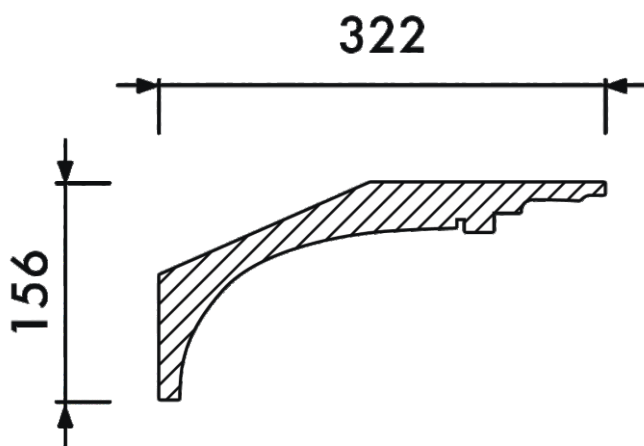

## Карниз К-069

Высота	156 мм
Ширина	322 мм
Длина	1 м
Материал	Гипс